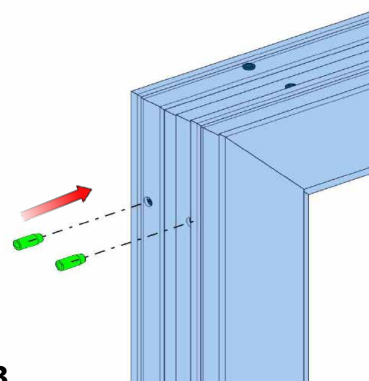

Instalační manuál
2LD s přerušeným tepelným mostem
Installation manual
2LD with broken thermal bridge
Montageanleitung
2LD mit thermischer Trennung
Manuel d'installation
2LD avec rupture de pont thermique

1.1

1.2

1.3

1.4

2

2.1

2.2

3

$a=b$

5

Montáž do zdi s kotvicím páskem
Wall mounting with anchoring sheet
Wandmontage mit Ankerplatt
Fixation murale avec Feuille d'ancrage

Montáž skrz rám
Mounting through frame
Montage durch Rahmen
Montage à travers le cadre