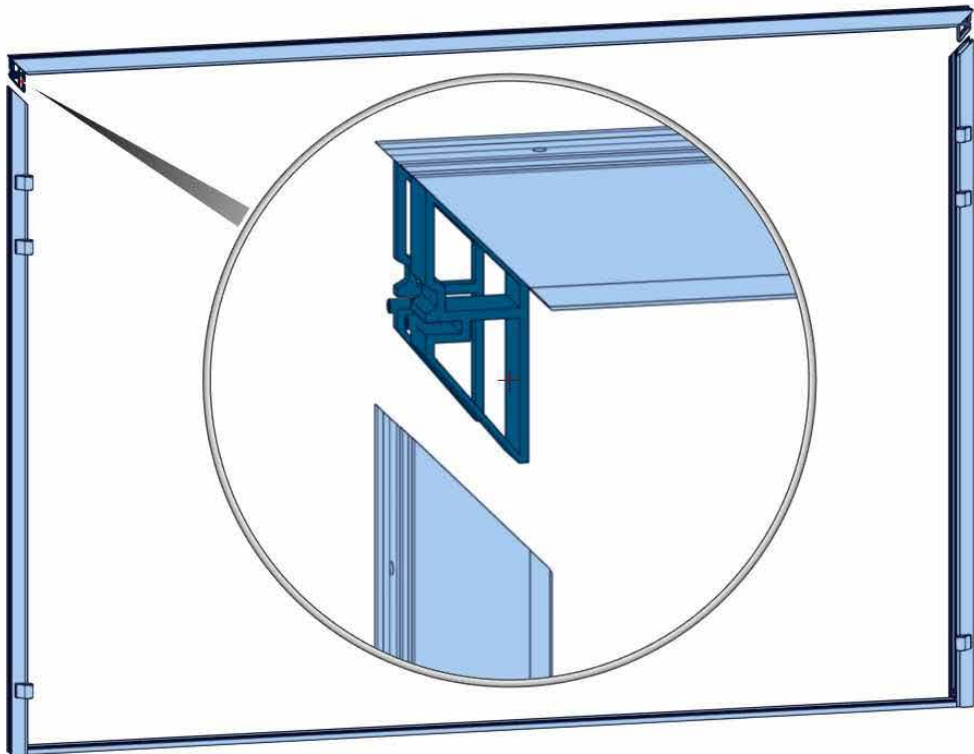

1

Použijte dodané lepidlo
Use the supplied adhesive
Verwenden Sie den mitgelieferten Klebstoff
Utilisez l'adhésif fourni

1.1

1.2

1.3

1.4