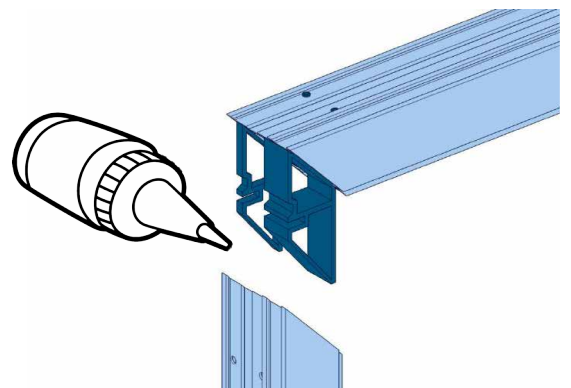

Použijte dodané lepidlo
Use the supplied adhesive
Verwenden Sie den mitgelieferten Klebstoff
Utilisez l'adhésif fourni